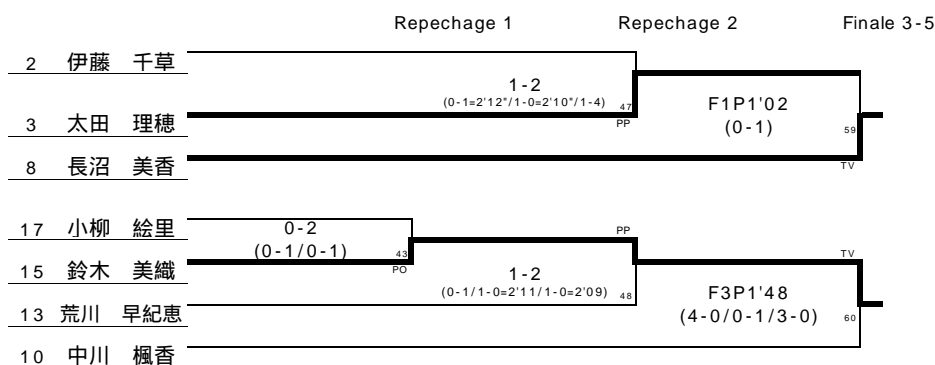

46 kg級トーナメント

敗者復活戦

順位	No	氏名	所属	学校名
1位	1	明尾 弥紀	京都	網野
2位	16	入江 ゆき	福岡	小倉商業
3位	8	長沼 美香	岐阜	岐阜工業
3位	15	鈴木 美織	東京	安部学院
5位	3	太田 理穂	山口	柳井学園
5位	10	中川 楓香	滋賀	日野