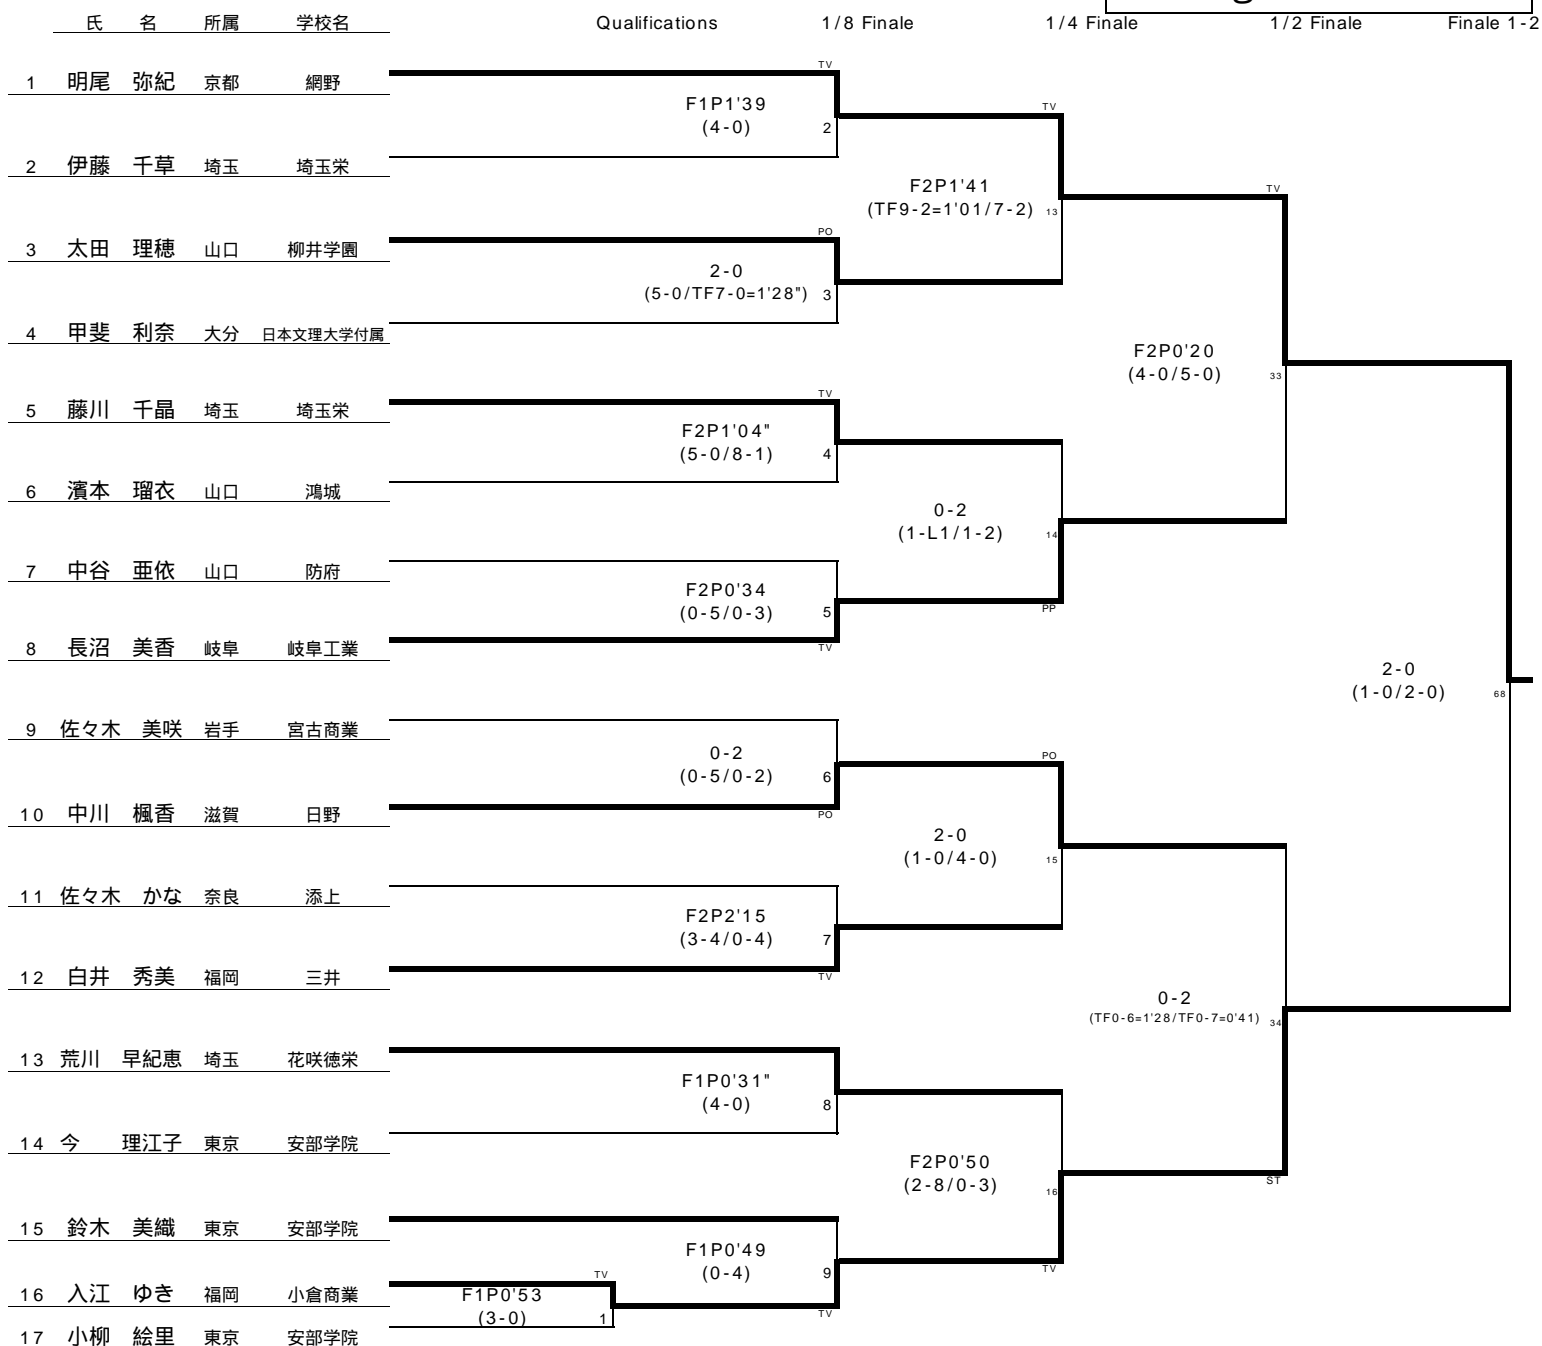

46 kg級トーナメント

敗者復活戦

順位	No	氏名	所属	学校名
1位	1	明尾 弥紀	京都	網野
2位	16	入江 ゆき	福岡	小倉商業
3位	8	長沼 美香	岐阜	岐阜工業
3位	15	鈴木 美織	東京	安部学院
5位	3	太田 理穂	山口	柳井学園
5位	10	中川 楓香	滋賀	日野